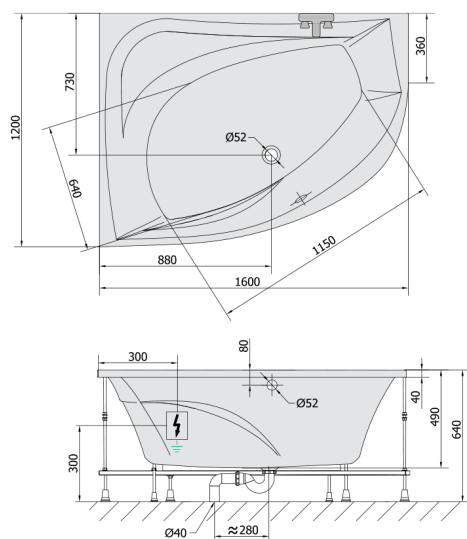

TANYA L wanna z hydromasażem, 160x120x49cm, Highline Hydro, chrom

Kod: 65119.5010

Rozmiary

Długość: 1600 mm
Szerokość: 1200 mm
Wysokość: 490 mm
Objętość: 310 l

Właściwości

Kolor: Biały
Materiał: Akryl
Gwarancja: 2 lata

Karta techniczna

VOLUME 310L

Electric cable 3x2,5mm²
Lenght 2m from the wall

Elektrický kabel 3x2,5mm²
Délka kabelu ze zdi 2m

Electrical Characteristic:
Tension: 220-230V/50hz
Max. power consumption: 1200W
Electric protection: residual-current device 30mA