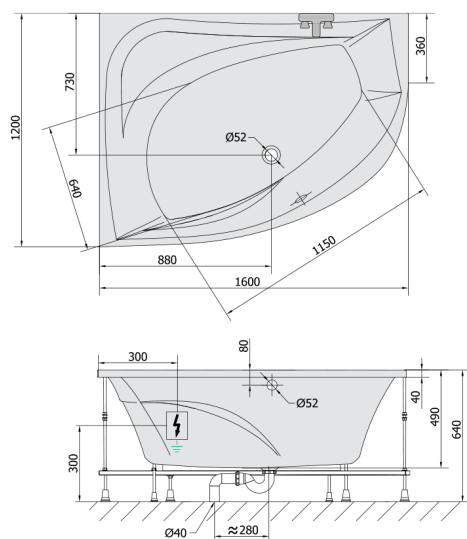

TANYA L wanna z hydromasażem, 160x120x49cm, Attraction Hydro-Air, chrom

Kod: 65119.4010

Rozmiary

Długość: 1600 mm
Szerokość: 1200 mm
Wysokość: 490 mm
Objętość: 310 l

Właściwości

Kolor: Biały
Materiał: Akryl
Gwarancja: 2 lata

Karta techniczna

VOLUME 310L

Electric cable 3x2,5mm²
Lenght 2m from the wall
Elektrický kabel 3x2,5mm²
Délka kabelu ze zdi 2m

Electrical Characteristic:
Tension: 220-230V/50hz
Max. power consumption: 1200W
Electric protection: residual-current device 30mA