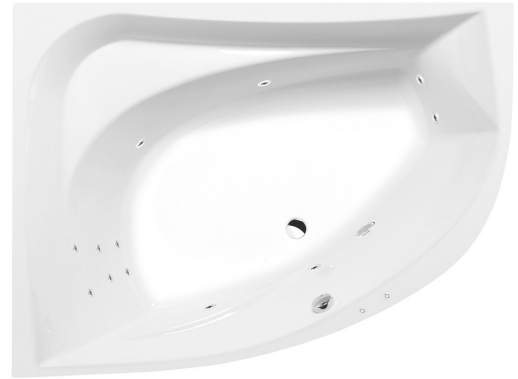

## TANYA L wanna z hydromasażem, 160x120x49cm, Attraction Hydro, chrom

**Kod:** 65119.3010

### Rozmiary

Długość: 1600 mm  
Szerokość: 1200 mm  
Wysokość: 490 mm  
Objętość: 310 l

### Właściwości

Kolor: Biały  
Materiał: Akryl  
Gwarancja: 2 lata