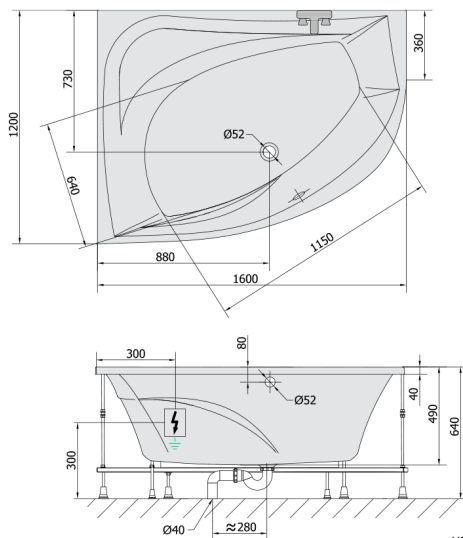

## TANYA L wanna z hydromasażem, 160x120x49cm, Attraction Hydro, chrom

**Kod:** 65119.3010

### Rozmiary

Długość: 1600 mm  
Szerokość: 1200 mm  
Wysokość: 490 mm  
Objętość: 310 l

### Karta techniczna

VOLUME 310L

Electric cable 3x2,5mm<sup>2</sup>  
Lenght 2m from the wall  
Elektrický kabel 3x2,5mm<sup>2</sup>  
Délka kabelu ze zdi 2m

Electrical Characteristic:  
Tension: 220-230V/50hz  
Max. power consumption: 1200W  
Electric protection: residual-current device 30mA