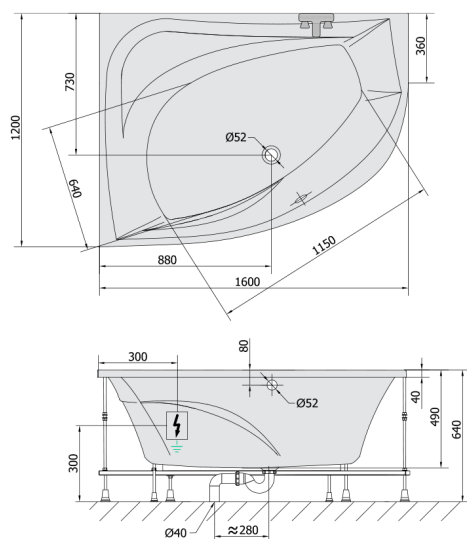

TANYA L wanna z hydromasażem, 160x120x49cm, Active Hydro-Air, chrom

Kod: 65119.2010

Rozmiary

Długość: 1600 mm
Szerokość: 1200 mm
Wysokość: 490 mm
Objętość: 310 l

Właściwości

Kolor: Biały
Materiał: Akryl
Gwarancja: 2 lata

Karta techniczna

VOLUME 310L

Electric cable 3x2,5mm²
Lenght 2m from the wall
Elektrický kabel 3x2,5mm²
Délka kabelu ze zdi 2m

Electrical Characteristic:
Tension: 220-230V/50hz
Max. power consumption: 1200W
Electric protection: residual-current device 30mA