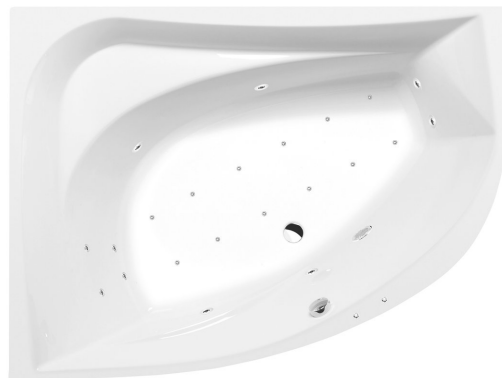

TANYA L wanna z hydromasażem, 160x120x49cm, Active Hydro-Air, chrom

Kod: 65119.2010

Rozmiary

Długość: 1600 mm
Szerokość: 1200 mm
Wysokość: 490 mm
Objętość: 310 l

Właściwości

Kolor: Biały
Materiał: Akryl
Gwarancja: 2 lata

Karta techniczna

VOLUME 310L

Electric cable 3x2,5mm²
Lenght 2m from the wall
Elektrický kabel 3x2,5mm²
Délka kabelu ze zdi 2m

Electrical Characteristic:
Tension: 220-230V/50hz
Max. power consumption: 1200W
Electric protection: residual-current device 30mA