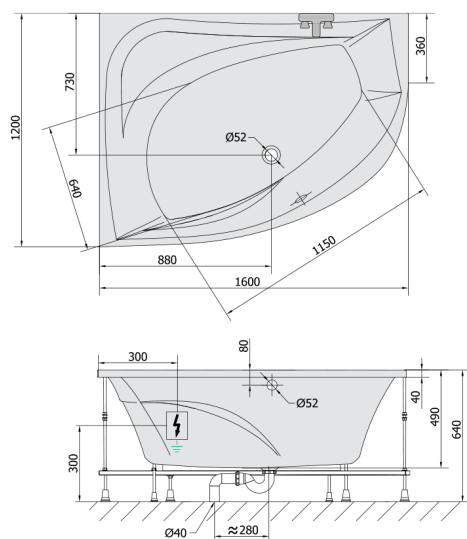

## TANYA L wanna z hydromasażem, 160x120x49cm, Active Hydro, chrom

Kod: 65119.1010

### Rozmiary

Długość: 1600 mm  
Szerokość: 1200 mm  
Wysokość: 490 mm  
Objętość: 310 l

## Karta techniczna

VOLUME 310L

Electric cable 3x2,5mm<sup>2</sup>  
Lenght 2m from the wall  
Elektrický kabel 3x2,5mm<sup>2</sup>  
Délka kabelu ze zdi 2m

Electrical Characteristic:  
Tension: 220-230V/50hz  
Max. power consumption: 1200W  
Electric protection: residual-current device 30mA