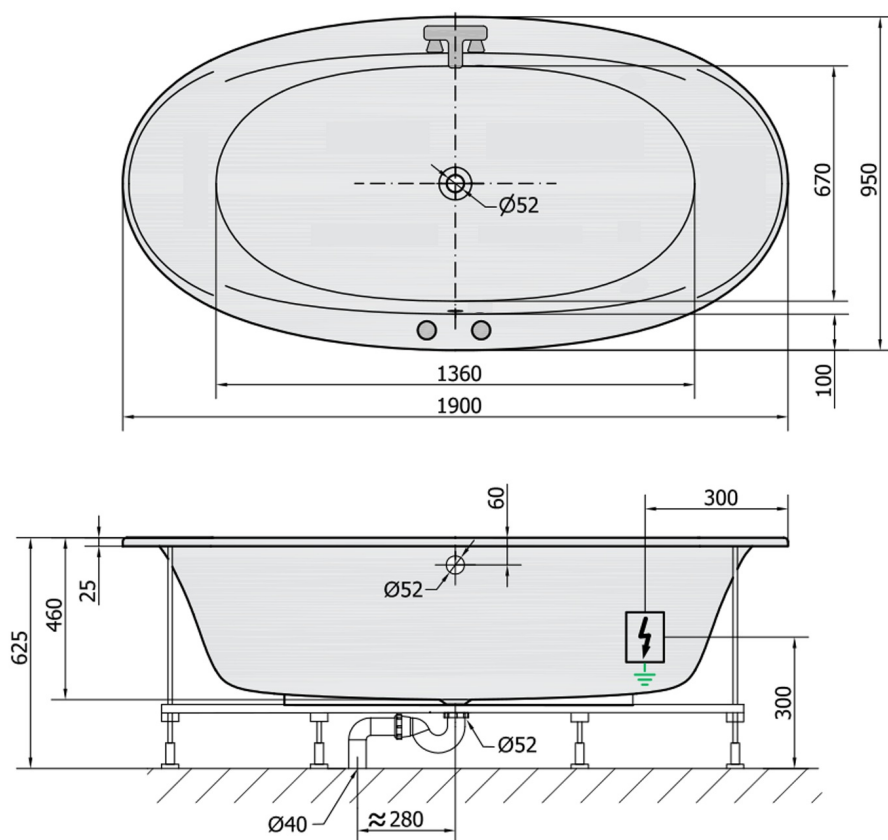

STADIUM wanna z hydromasażem, 190x95x46cm, Attraction Hydro, chrom

Kod: 82111.3010

Rozmiary

Długość: 1900 mm
Szerokość: 950 mm
Wysokość: 460 mm
Objętość: 308 l

Właściwości

Kolor: Biały
Materiał: Akryl
Gwarancja: 2 lata

Karta techniczna

VOLUME 308L