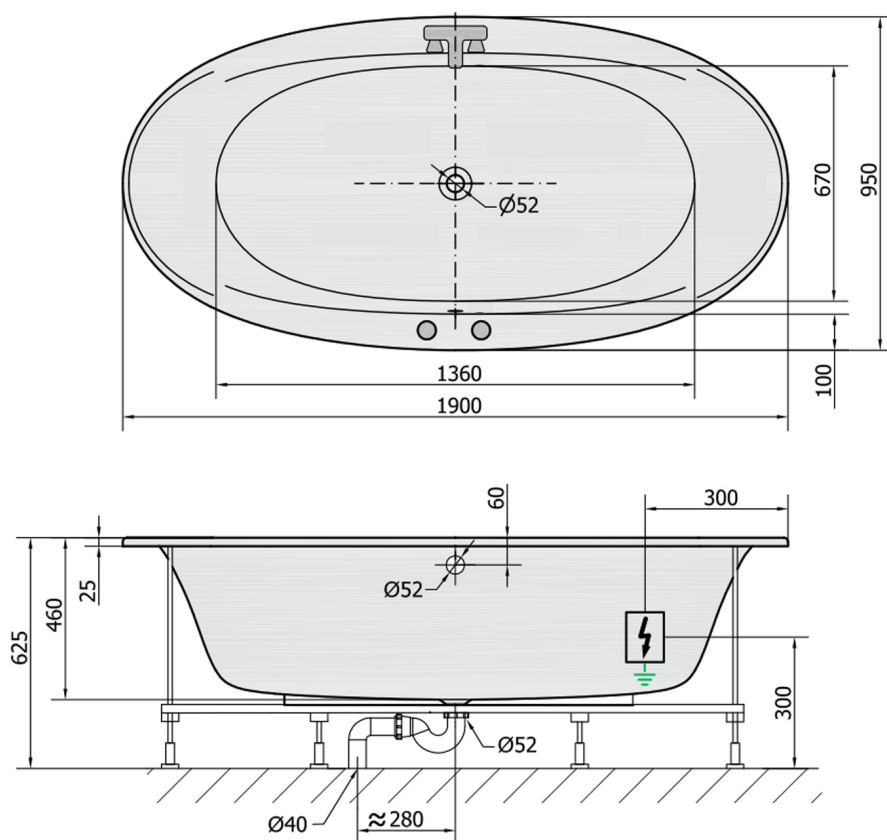

STADIUM wanna z hydromasażem, 190x95x46cm, Active Hydro, chrom

Kod: 82111.1010

Rozmiary

Długość: 1900 mm
Szerokość: 950 mm
Wysokość: 460 mm
Objętość: 308 l

Właściwości

Kolor: Biały
Materiał: Akryl
Gwarancja: 2 lata

Karta techniczna

VOLUME 308L