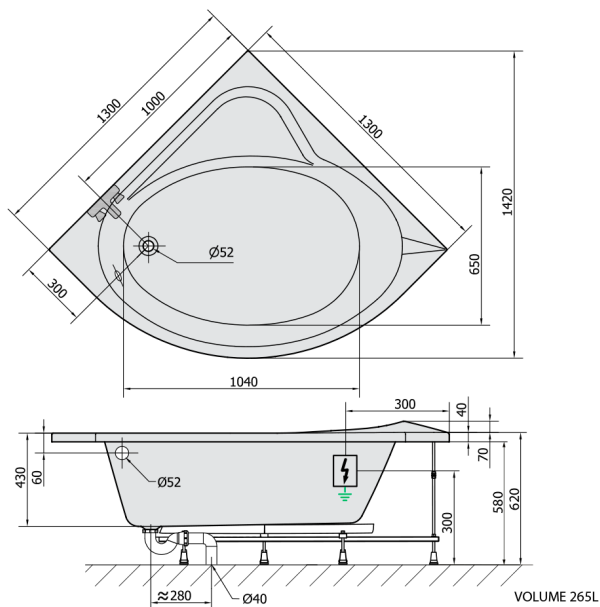

## SIRIUS wanna z hydromasażem, 130x130x43cm, Highline Hydro-Air, chrom

Kod: 49111.6010

### Rozmiary

Długość: 1300 mm  
Szerokość: 1300 mm  
Wysokość: 430 mm  
Objętość: 265 l

## Karta techniczna

 Electric cable 3x2,5mm<sup>2</sup>  
 Length 2m from the wall  
 Elektrický kabel 3x2,5mm<sup>2</sup>  
 Délka kabelu ze zdi 2m  
 Electrical Characteristic:  
 Tension: 220-230V/50hz  
 Max. power consumption: 1200W  
 Electric protection: residual-current device 30mA  
 Elektrické vlastnosti:  
 Napětí: 220-230V/50hz  
 Max. spotřeba: 1200W  
 Elektrické jistění: proudový chránič 30mA