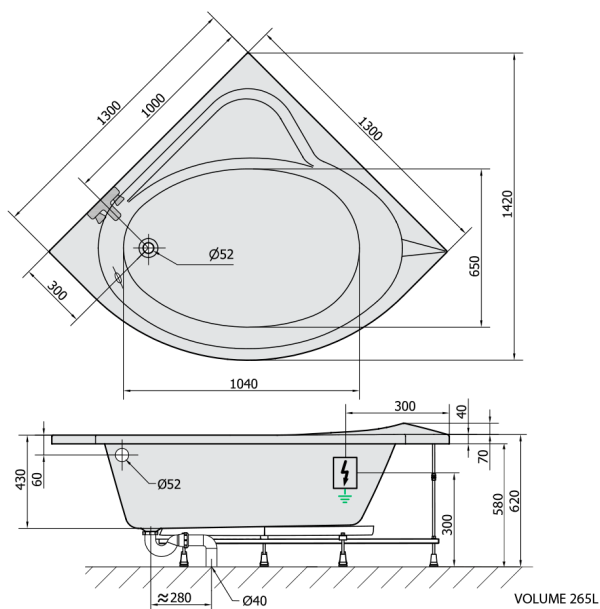

SIRIUS wanna z hydromasażem, 130x130x43cm, Highline Hydro, chrom

Kod: 49111.5010

Rozmiary

Długość: 1300 mm
Szerokość: 1300 mm
Wysokość: 430 mm
Objętość: 265 l

Właściwości

Kolor: Biały
Materiał: Akryl
Gwarancja: 2 lata

Karta techniczna

Electric cable 3x2,5mm²
Lenght 2m from the wall
Elektrický kabel 3x2,5mm²
Délka kabelu ze zdi 2m

Electrical Characteristic:
Tension: 220-230V/50hz
Max. power consumption: 1200W
Electric protection: residual-current device 30mA