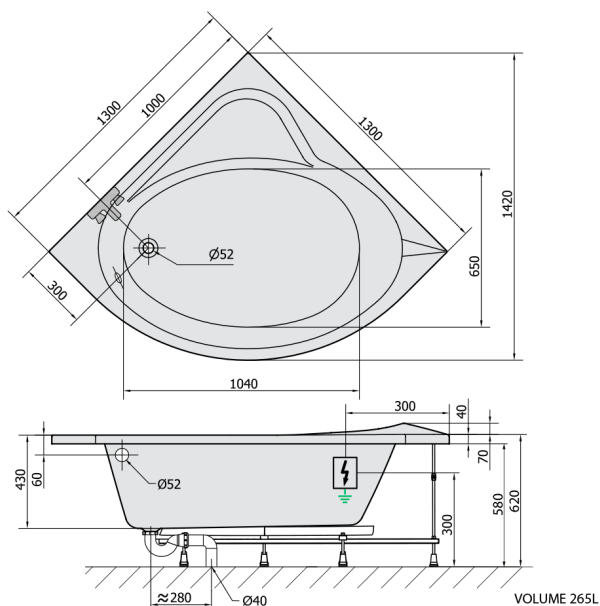

## SIRIUS wanna z hydromasażem, 130x130x43cm, Attraction Hydro-Air, chrom

Kod: 49111.4010

### Rozmiary

Długość: 1300 mm  
Szerokość: 1300 mm  
Wysokość: 430 mm  
Objętość: 265 l

## Karta techniczna

 Electric cable 3x2,5mm<sup>2</sup>  
 Length 2m from the wall  
 Elektrický kabel 3x2,5mm<sup>2</sup>  
 Délka kabelu ze zdi 2m  
 Electrical Characteristic:  
 Tension: 220-230V/50hz  
 Max. power consumption: 1200W  
 Electric protection: residual-current device 30mA  
 Elektrické vlastnosti:  
 Napětí: 220-230V/50hz  
 Max. spotřeba: 1200W  
 Elektrické jistění: proudový chránič 30mA