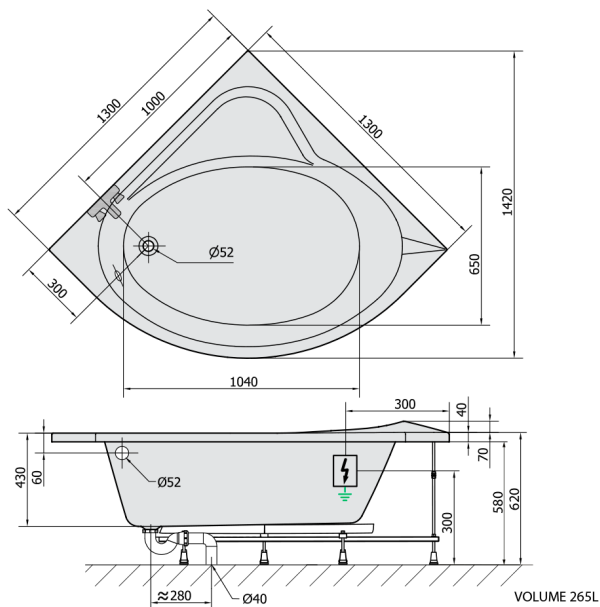

## SIRIUS wanna z hydromasażem, 130x130x43cm, Attraction Hydro, chrom

**Kod:** 49111.3010

### Rozmiary

Długość: 1300 mm  
Szerokość: 1300 mm  
Wysokość: 430 mm  
Objętość: 265 l

## Karta techniczna

 Electric cable 3x2,5mm<sup>2</sup>  
 Length 2m from the wall  
 Elektrický kabel 3x2,5mm<sup>2</sup>  
 Délka kabelu ze zdi 2m  
 Electrical Characteristic:  
 Tension: 220-230V/50hz  
 Max. power consumption: 1200W  
 Electric protection: residual-current device 30mA  
 Elektrické vlastnosti:  
 Napětí: 220-230V/50hz  
 Max. spotřeba: 1200W  
 Elektrické jistění: proudový chránič 30mA