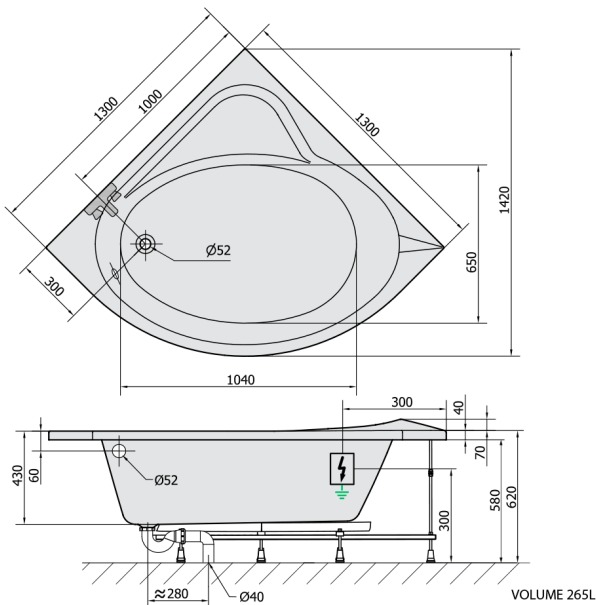

**SIRIUS wanna z hydromasażem, 130x130x43cm, Active Hydro-Air, chrom**

**Kod:** 49111.2010

**Rozmiary**

Długość: 1300 mm  
 Szerokość: 1300 mm  
 Wysokość: 430 mm  
 Objętość: 265 l

**Właściwości**

Kolor: Biały  
 Materiał: Akryl  
 Gwarancja: 2 lata

**Karta techniczna**

 Electric cable 3x2,5mm<sup>2</sup>  
 Length 2m from the wall  
 Elektrický kabel 3x2,5mm<sup>2</sup>  
 Délka kabelu ze zdi 2m  
  
 Electrical Characteristic:  
 Tension: 220-230V/50hz  
 Max. power consumption: 1200W  
 Electric protection: residual-current device 30mA  
  
 Elektrické vlastnosti:  
 Napětí: 220-230V/50hz  
 Max. spotřeba: 1200W  
 Elektrické jistění: proudový chránič 30mA