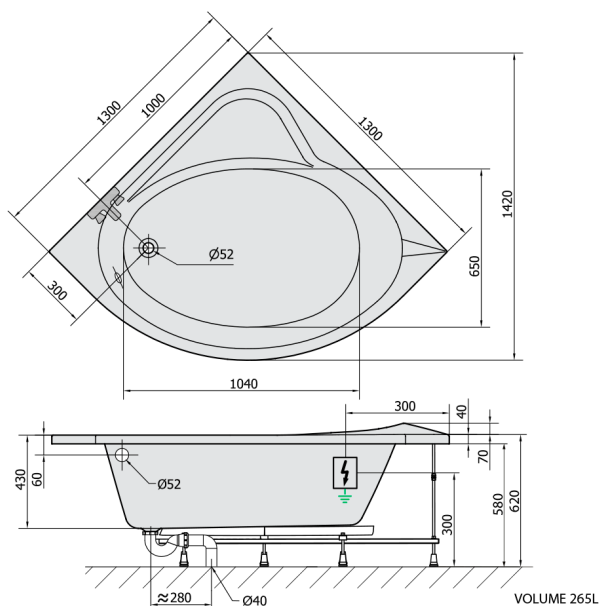

SIRIUS wanna z hydromasażem, 130x130x43cm, Active Hydro, chrom

Kod: 49111.1010

Rozmiary

Długość: 1300 mm
Szerokość: 1300 mm
Wysokość: 430 mm
Objętość: 265 l

Właściwości

Kolor: Biały
Materiał: Akryl
Gwarancja: 2 lata

Karta techniczna

 Electric cable 3x2,5mm²
 Length 2m from the wall
 Elektrický kabel 3x2,5mm²
 Délka kabelu ze zdi 2m
 Electrical Characteristic:
 Tension: 220-230V/50hz
 Max. power consumption: 1200W
 Electric protection: residual-current device 30mA
 Elektrické vlastnosti:
 Napětí: 220-230V/50hz
 Max. spotřeba: 1200W
 Elektrické jistění: proudový chránič 30mA