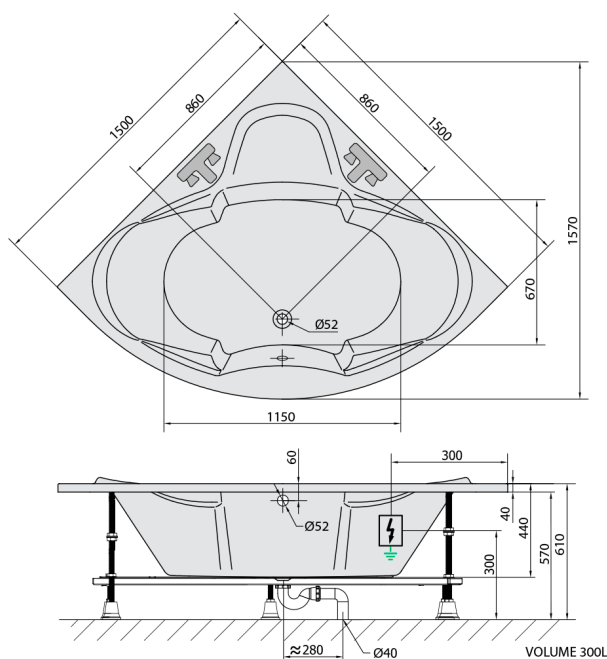

SIMONA wanna z hydromasażem, 150x150x44cm, Highline Hydro, chrom

Kod: 94111.5010

Rozmiary

Długość: 1500 mm
Szerokość: 1500 mm
Wysokość: 440 mm
Objętość: 300 l

Właściwości

Kolor: Biały
Materiał: Akryl
Gwarancja: 2 lata

Karta techniczna

Electric cable 3x2,5mm²
Lenght 2m from the wall

Elektrický kabel 3x2,5mm²
Délka kabelu ze zdi 2m

Electrical Characteristic:
Tension: 220-230V/50hz
Max. power consumption: 1200W
Electric protection: residual-current device 30mA