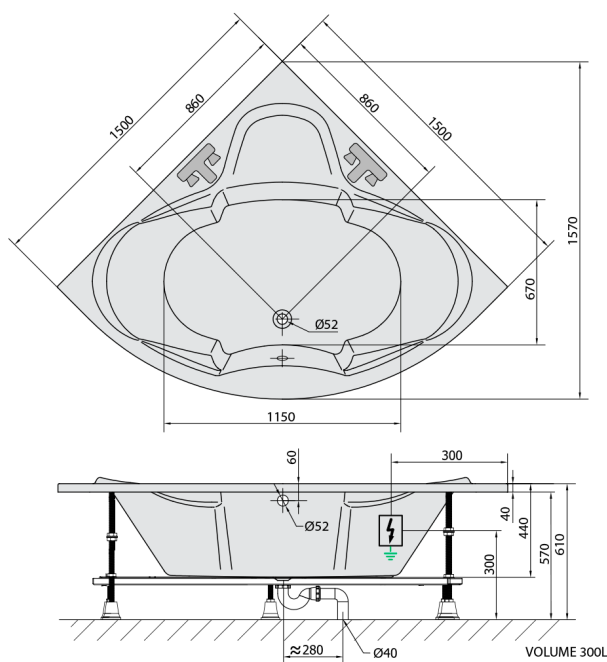

SIMONA wanna z hydromasażem, 150x150x44cm, Active Hydro, chrom

Kod: 94111.1010

Rozmiary

Długość: 1500 mm
Szerokość: 1500 mm
Wysokość: 440 mm
Objętość: 300 l

Właściwości

Kolor: Biały
Materiał: Akryl
Gwarancja: 2 lata

Karta techniczna

Electric cable 3x2,5mm²
Lenght 2m from the wall

Elektrický kabel 3x2,5mm²
Délka kabelu ze zdi 2m

Electrical Characteristic:
Tension: 220-230V/50hz
Max. power consumption: 1200W
Electric protection: residual-current device 30mA