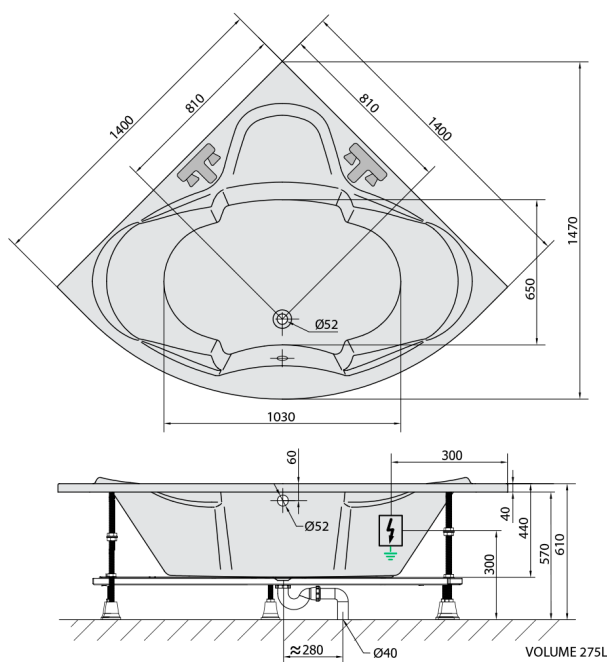

## SIMONA wanna z hydromasażem, 140x140x44cm, Highline Hydro, chrom

Kod: 96111.5010

### Rozmiary

Długość: 1400 mm  
Szerokość: 1400 mm  
Wysokość: 440 mm  
Objętość: 275 l

## Karta techniczna

Electric cable 3x2,5mm<sup>2</sup>  
Lenght 2m from the wall

Elektrický kabel 3x2,5mm<sup>2</sup>  
Délka kabelu ze zdi 2m

Electrical Characteristic:  
Tension: 220-230V/50hz  
Max. power consumption: 1200W  
Electric protection: residual-current device 30mA