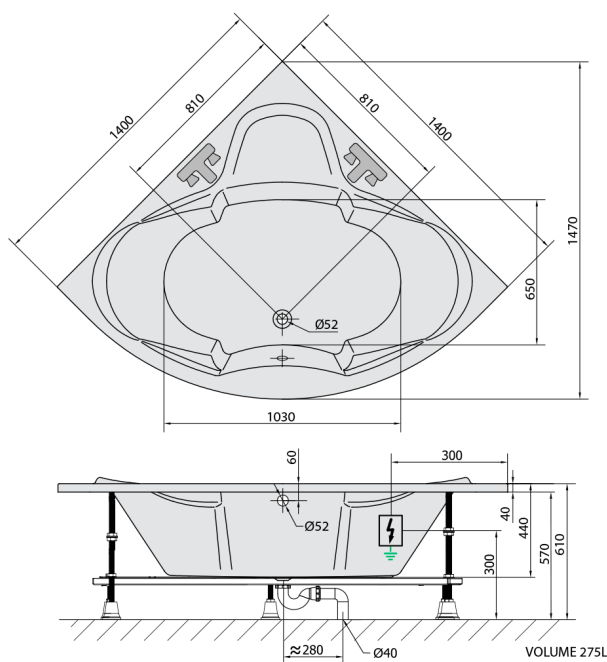

SIMONA wanna z hydromasażem, 140x140x44cm, Attraction Hydro-Air, chrom

Kod: 96111.4010

Rozmiary

Długość: 1400 mm
Szerokość: 1400 mm
Wysokość: 440 mm
Objętość: 275 l

Właściwości

Kolor: Biały
Materiał: Akryl
Gwarancja: 2 lata

Karta techniczna

Electric cable 3x2,5mm²
Lenght 2m from the wall
Elektrický kabel 3x2,5mm²
Délka kabelu ze zdi 2m

Electrical Characteristic:
Tension: 220-230V/50hz
Max. power consumption: 1200W
Electric protection: residual-current device 30mA