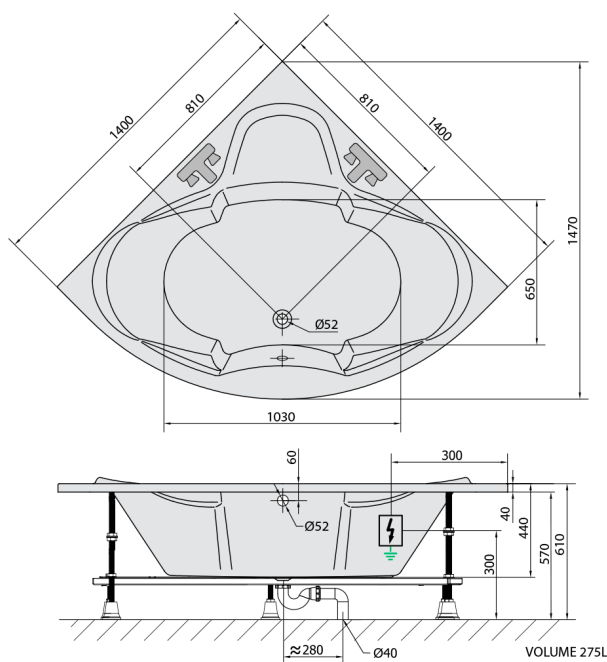

SIMONA wanna z hydromasażem, 140x140x44cm, Active Hydro-Air, chrom

Kod: 96111.2010

Rozmiary

Długość: 1400 mm
Szerokość: 1400 mm
Wysokość: 440 mm
Objętość: 275 l

Właściwości

Kolor: Biały
Materiał: Akryl
Gwarancja: 2 lata

Karta techniczna

Electric cable 3x2,5mm²
Lenght 2m from the wall
Elektrický kabel 3x2,5mm²
Délka kabelu ze zdi 2m

Electrical Characteristic:
Tension: 220-230V/50hz
Max. power consumption: 1200W
Electric protection: residual-current device 30mA