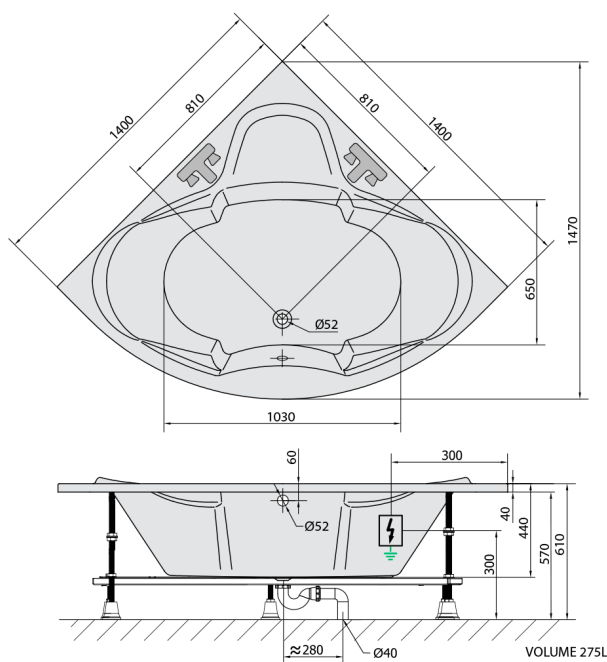

SIMONA wanna z hydromasażem, 140x140x44cm, Active Hydro, chrom

Kod: 96111.1010

Rozmiary

Długość: 1400 mm
Szerokość: 1400 mm
Wysokość: 440 mm
Objętość: 275 l

Właściwości

Kolor: Biały
Materiał: Akryl
Gwarancja: 2 lata

Karta techniczna

Electric cable 3x2,5mm²
Lenght 2m from the wall
Elektrický kabel 3x2,5mm²
Délka kabelu ze zdi 2m

Electrical Characteristic:
Tension: 220-230V/50hz
Max. power consumption: 1200W
Electric protection: residual-current device 30mA