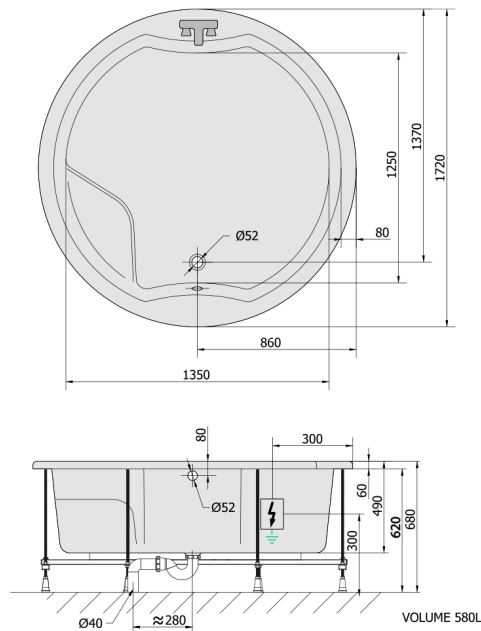

ROYAL ROUND wanna z hydromasażem, 172x172x49cm, Highline Hydro-Air, chrom

Kod: 73211.6010

Rozmiary

Długość: 1720 mm
 Szerokość: 1720 mm
 Wysokość: 490 mm
 Objętość: 580 l

Właściwości

Kolor: Biały
 Materiał: Akryl
 Gwarancja: 2 lata

Karta techniczna

 Electric cable 3x2,5mm²
 Length: 2m from the wall
 Elektrický kabel 3x2,5mm²
 Délka kabelu ze zdi: 2m
 Electrical Characteristic:
 Tension: 220-230V/50hz
 Max. power consumption: 1200W
 Electric protection: residual-current device 30mA
 Elektrické vlastnosti:
 Napětí: 220-230V/50hz
 Max. spotřeba: 1200W
 Elektrické jistiění: proudový chránič 30mA