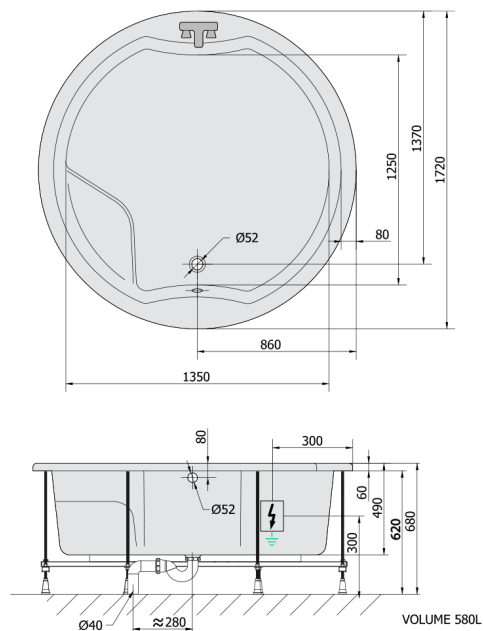

**ROYAL ROUND wanna z hydromasażem, 172x172x49cm, Attraction Hydro-Air, chrom**

**Kod:** 73211.4010

**Rozmiary**

Długość: 1720 mm  
 Szerokość: 1720 mm  
 Wysokość: 490 mm  
 Objętość: 580 l

**Właściwości**

Kolor: Biały  
 Materiał: Akryl  
 Gwarancja: 2 lata

**Karta techniczna**

 Electric cable 3x2,5mm<sup>2</sup>  
 Length: 2m from the wall  
 Elektrický kabel 3x2,5mm<sup>2</sup>  
 Délka kabelu ze zdi: 2m  
 Electrical Characteristic:  
 Tension: 220-230V/50hz  
 Max. power consumption: 1200W  
 Electric protection: residual-current device 30mA  
 Elektrické vlastnosti:  
 Napětí: 220-230V/50hz  
 Max. spotřeba: 1200W  
 Elektrické jistění: proudový chránič 30mA