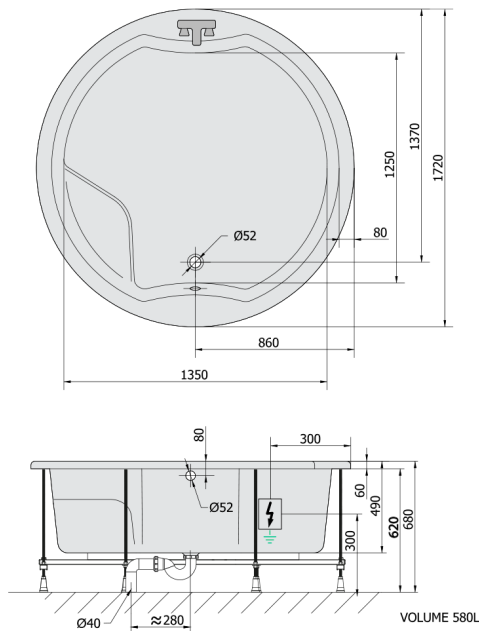

**ROYAL ROUND wanna z hydromasażem, 172x172x49cm, Attraction Hydro, chrom**

**Kod:** 73211.3010

**Rozmiary**

Długość: 1720 mm  
 Szerokość: 1720 mm  
 Wysokość: 490 mm  
 Objętość: 580 l

**Właściwości**

Kolor: Biały  
 Materiał: Akryl  
 Gwarancja: 2 lata

**Karta techniczna**

 Electric cable 3x2,5mm<sup>2</sup>  
 Length: 2m from the wall  
 Elektrický kabel 3x2,5mm<sup>2</sup>  
 Délka kabelu ze zdi: 2m  
 Electrical Characteristic:  
 Tension: 220-230V/50hz  
 Max. power consumption: 1200W  
 Electric protection: residual-current device 30mA  
 Elektrické vlastnosti:  
 Napětí: 220-230V/50hz  
 Max. spotřeba: 1200W  
 Elektrické jistění: proudový chránič 30mA