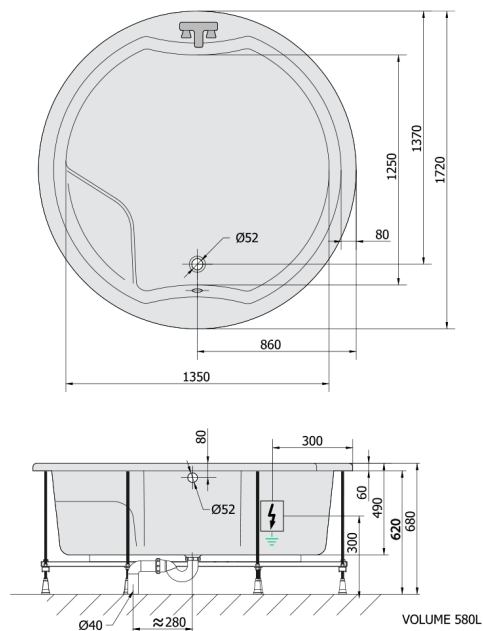

ROYAL ROUND wanna z hydromasażem, 172x172x49cm, Active Hydro-Air, chrom

Kod: 73211.2010

Rozmiary

Długość: 1720 mm
Szerokość: 1720 mm
Wysokość: 490 mm
Objętość: 580 l

Właściwości

Kolor: Biały
Materiał: Akryl
Gwarancja: 2 lata

Karta techniczna

 Electric cable 3x2,5mm²
 Length: 2m from the wall
 Elektrický kabel 3x2,5mm²
 Délka kabelu ze zdi: 2m
 Electrical Characteristic:
 Tension: 220-230V/50hz
 Max. power consumption: 1200W
 Electric protection: residual-current device 30mA
 Elektrické vlastnosti:
 Napětí: 220-230V/50hz
 Max. spotřeba: 1200W
 Elektrické jistiění: proudový chránič 30mA