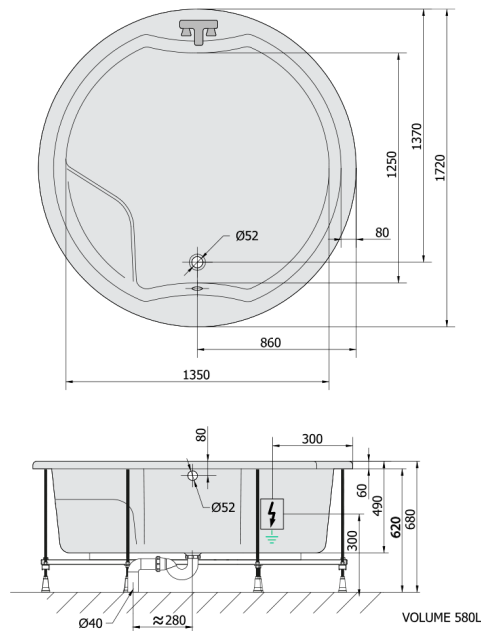

**ROYAL ROUND wanna z hydromasażem, 172x172x49cm, Active Hydro, chrom**

**Kod:** 73211.1010

**Rozmiary**

Długość: 1720 mm  
 Szerokość: 1720 mm  
 Wysokość: 490 mm  
 Objętość: 580 l

**Właściwości**

Kolor: Biały  
 Materiał: Akryl  
 Gwarancja: 2 lata

**Karta techniczna**

 Electric cable 3x2,5mm<sup>2</sup>  
 Length: 2m from the wall  
 Elektrický kabel 3x2,5mm<sup>2</sup>  
 Délka kabelu ze zdi: 2m  
 Electrical Characteristic:  
 Tension: 220-230V/50hz  
 Max. power consumption: 1200W  
 Electric protection: residual-current device 30mA  
 Elektrické vlastnosti:  
 Napětí: 220-230V/50hz  
 Max. spotřeba: 1200W  
 Elektrické jistění: proudový chránič 30mA