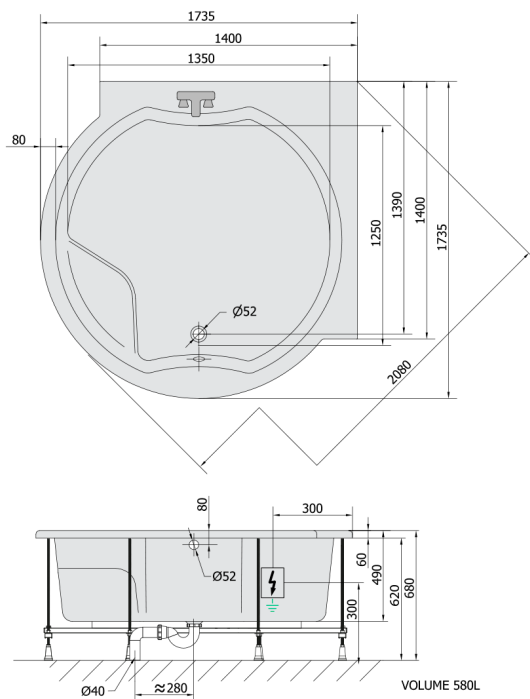

Karta techniczna

Electric cable 3x2,5mm²
Length 2m from the wall
Elektrický kabel 3x2,5mm²
Délka kabelu ze zdi 2m

Elektrické vlastnosti:
Napětí: 220-230V/50hz
Max. spotřeba: 1200W
Elektrické jistění: proudový chránič 30mA