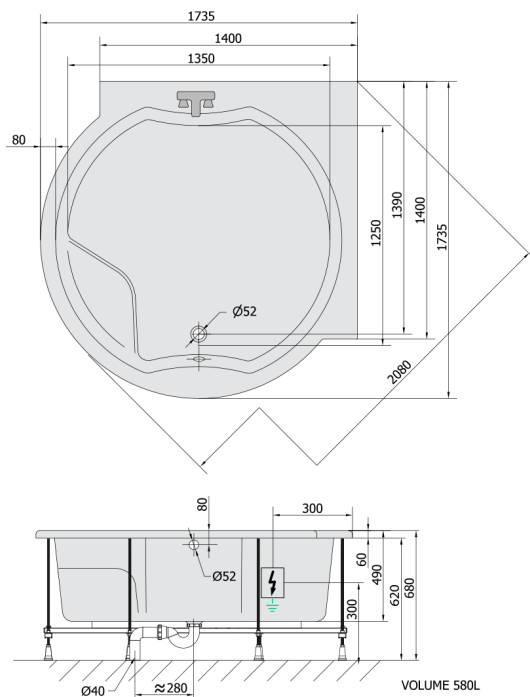

Karta techniczna

Electric cable 3x2,5mm²
Length 2m from the wall
Elektrický kabel 3x2,5mm²
Délka kabelu ze zdi 2m

Elektrické vlastnosti:
Napětí: 220-230V/50hz
Max. spotřeba: 1200W
Elektrické jistění: proudový chránič 30mA