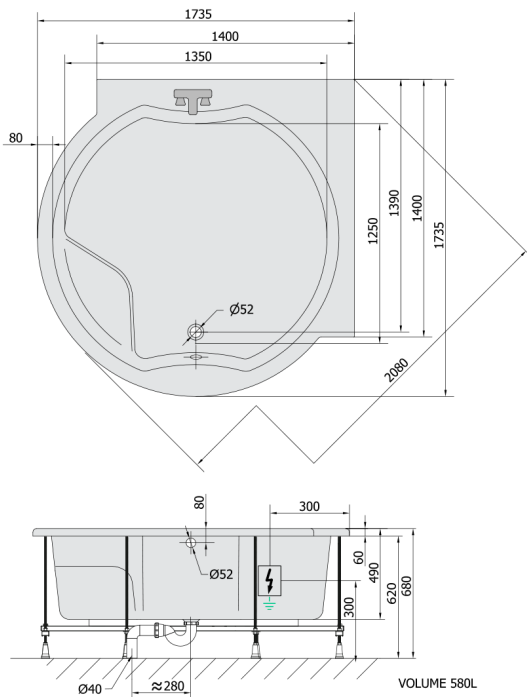

ROYAL CORNER wanna z hydromasażem, 173x173x49cm, Attraction Hydro-Air, chrom

Kod: 74211.4010

Rozmiary

Długość: 1730 mm
 Szerokość: 1730 mm
 Wysokość: 490 mm
 Objętość: 580 l

Właściwości

Kolor: Biały
 Materiał: Akryl
 Gwarancja: 2 lata

Karta techniczna

Electric cable 3x2,5mm²
 Length 2m from the wall
 Elektrický kabel 3x2,5mm²
 Délka kabelu ze zdi 2m

Electrical Characteristic:
 Tension: 220-230V/50hz
 Max. power consumption: 1200W
 Electric protection: residual-current device 30mA