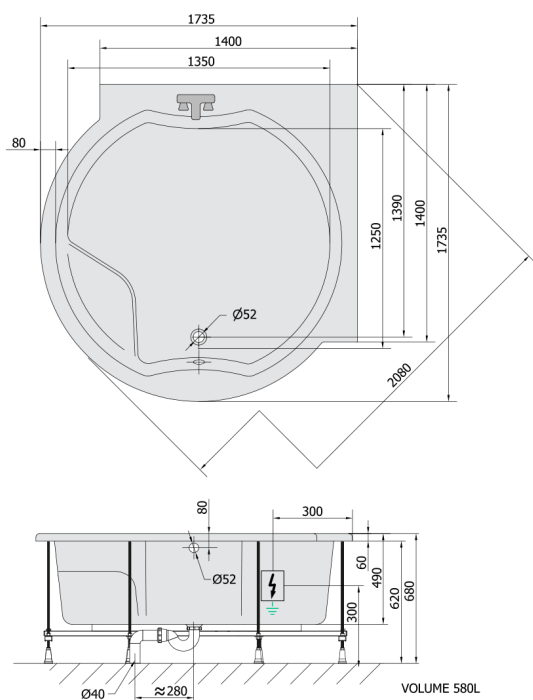

Karta techniczna

Electric cable 3x2,5mm²
Length 2m from the wall
Elektrický kabel 3x2,5mm²
Délka kabelu ze zdi 2m

Elektrické vlastnosti:
Napětí: 220-230V/50hz
Max. spotřeba: 1200W
Elektrické jistění: proudový chránič 30mA