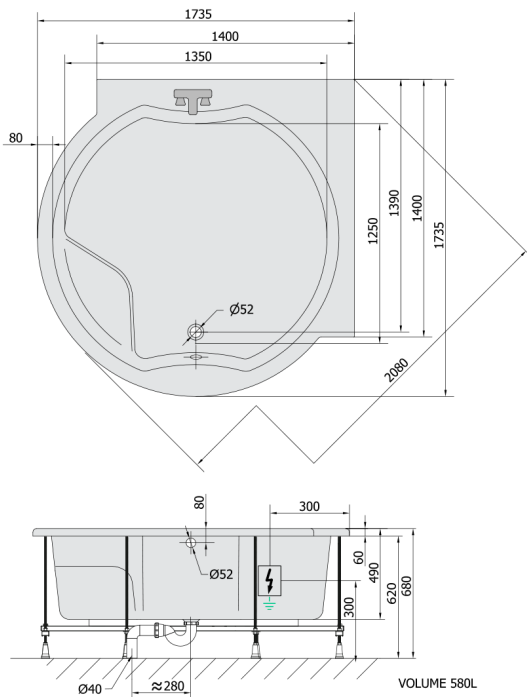

Karta techniczna

Electric cable 3x2,5mm²
Lenght 2m from the wall
Elektrický kabel 3x2,5mm²
Délka kabelu ze zdi 2m

Elektrické vlastnosti:
Napětí: 220-230V/50hz
Max. spotřeba: 1200W
Elektrické jistění: proudový chránič 30mA