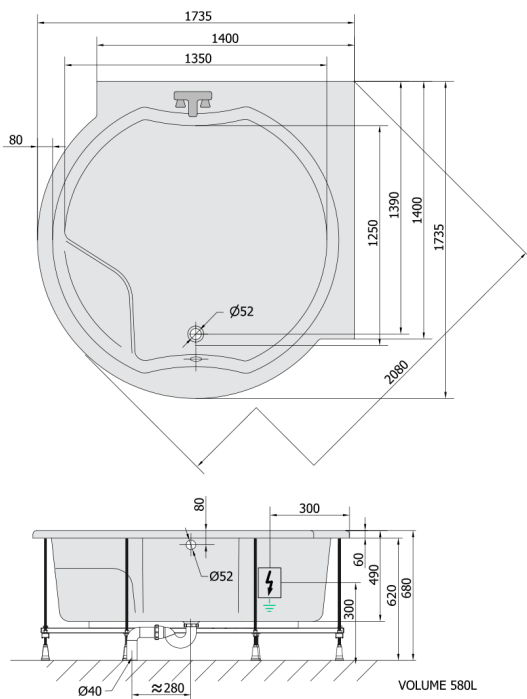

Karta techniczna

Electric cable 3x2,5mm²
Length 2m from the wall
Elektrický kabel 3x2,5mm²
Délka kabelu ze zdi 2m

Elektrické vlastnosti:
Napětí: 220-230V/50hz
Max. spotřeba: 1200W
Elektrické jistění: proudový chránič 30mA