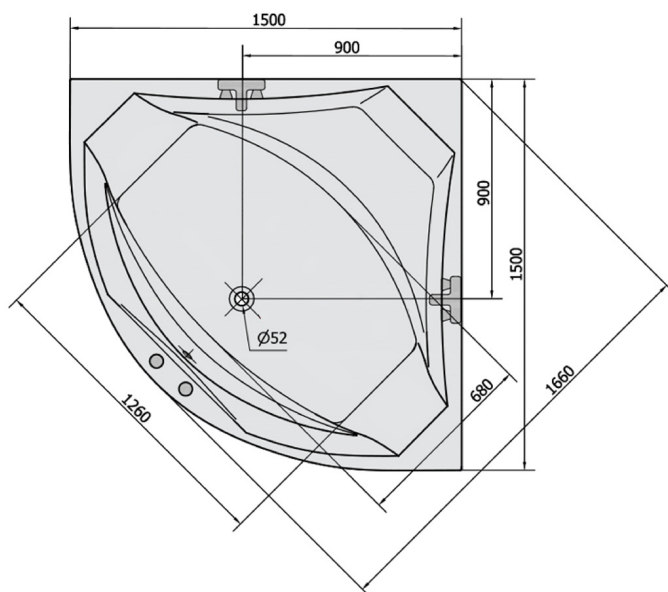

ROSANA wanna z hydromasażem, 150x150x49cm, Highline Hydro-Air, chrom

Kod: 63119.6010

Rozmiary

Długość: 1500 mm

Szerokość: 1500 mm

Wysokość: 490 mm

Objętość: 365 l

Właściwości

Kolor: Biały

Materiał: Akryl

Gwarancja: 2 lata

Karta techniczna

VOLUME 365L