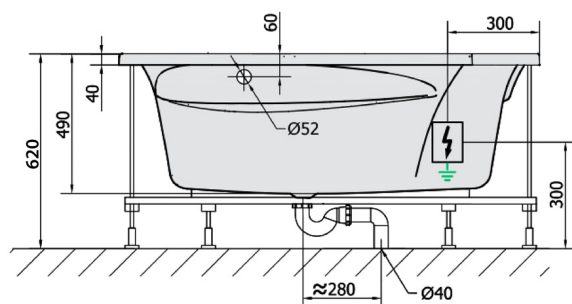

ROSANA wanna z hydromasażem, 150x150x49cm, Highline Hydro-Air, chrom

Kod: 63119.6010

Rozmiary

Długość: 1500 mm

Szerokość: 1500 mm

Wysokość: 490 mm

Objętość: 365 l

Właściwości

Kolor: Biały

Materiał: Akryl

Gwarancja: 2 lata

Karta techniczna

VOLUME 365L