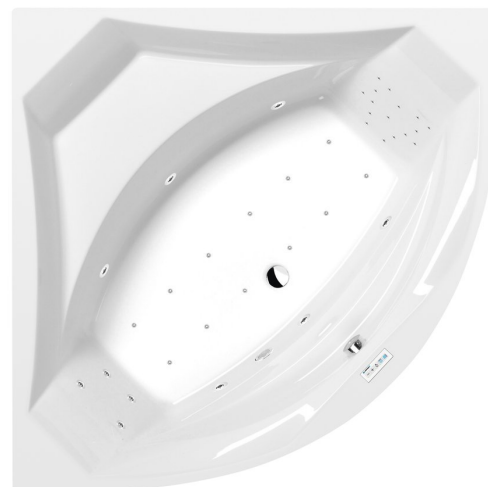

ROSANA wanna z hydromasażem, 150x150x49cm, Highline Hydro-Air, chrom

Kod: 63119.6010

Rozmiary

Długość: 1500 mm

Szerokość: 1500 mm

Wysokość: 490 mm

Objętość: 365 l

Właściwości

Kolor: Biały

Materiał: Akryl

Gwarancja: 2 lata

Karta techniczna

VOLUME 365L