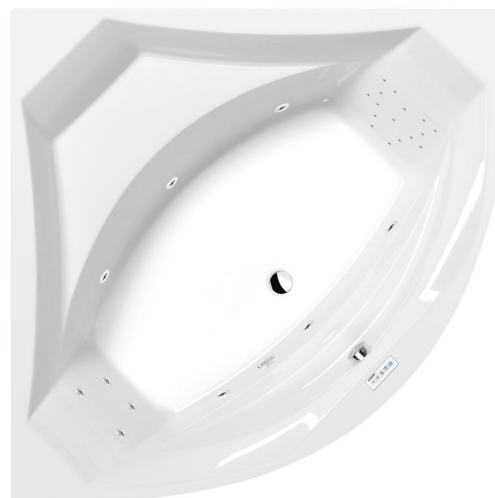

ROSANA wanna z hydromasażem, 150x150x49cm, Highline Hydro, chrom

Kod: 63119.5010

Rozmiary

Długość: 1500 mm

Szerokość: 1500 mm

Wysokość: 490 mm

Objętość: 365 l

Właściwości

Kolor: Biały

Materiał: Akryl

Gwarancja: 2 lata

Karta techniczna

VOLUME 365L