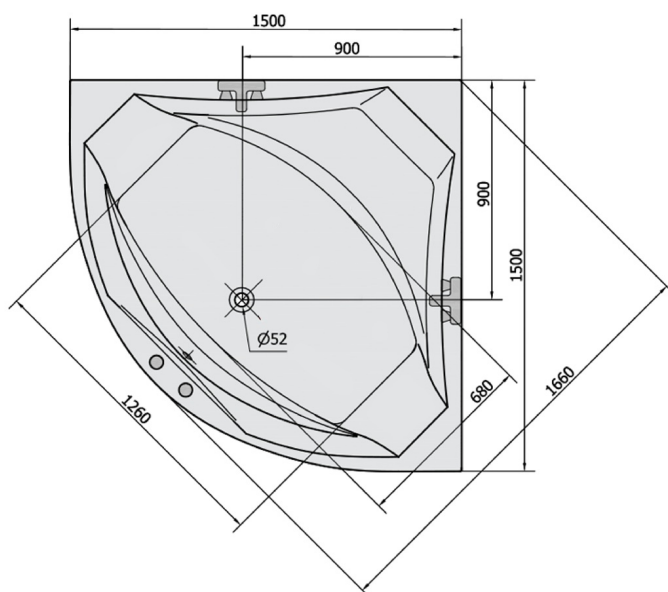

ROSANA wanna z hydromasażem, 150x150x49cm, Highline Hydro, chrom

Kod: 63119.5010

Rozmiary

Długość: 1500 mm

Szerokość: 1500 mm

Wysokość: 490 mm

Objętość: 365 l

Właściwości

Kolor: Biały

Materiał: Akryl

Gwarancja: 2 lata

Karta techniczna

VOLUME 365L