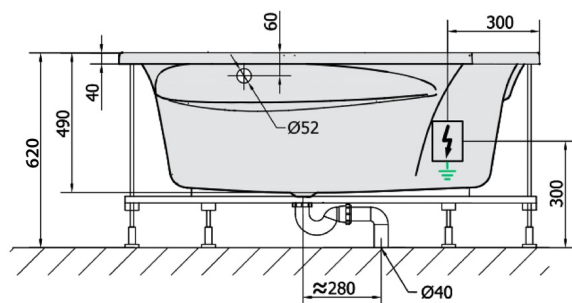

ROSANA wanna z hydromasażem, 150x150x49cm, Highline Hydro, chrom

Kod: 63119.5010

Rozmiary

Długość: 1500 mm

Szerokość: 1500 mm

Wysokość: 490 mm

Objętość: 365 l

Właściwości

Kolor: Biały

Materiał: Akryl

Gwarancja: 2 lata

Karta techniczna

VOLUME 365L