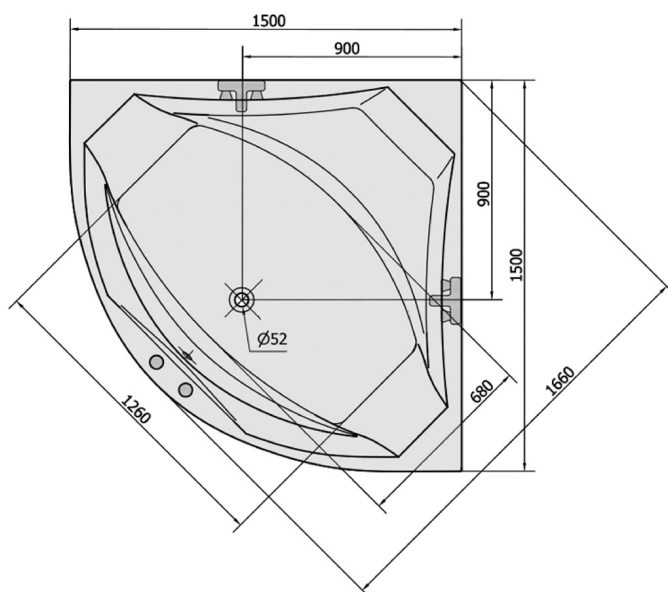

**ROSANA wanna z hydromasażem, 150x150x49cm, Attraction Hydro-Air, chrom**

**Kod:** 63119.4010

**Rozmiary**

Długość: 1500 mm

Szerokość: 1500 mm

Wysokość: 490 mm

Objętość: 365 l

**Właściwości**

Kolor: Biały

Materiał: Akryl

Gwarancja: 2 lata

**Karta techniczna**

VOLUME 365L