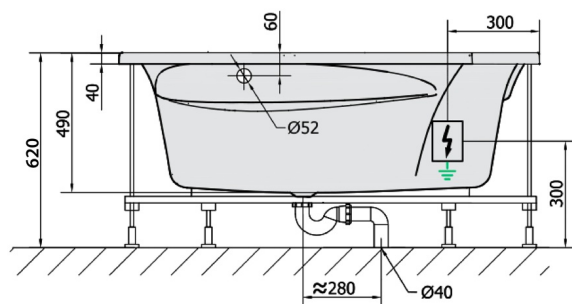

**ROSANA wanna z hydromasażem, 150x150x49cm, Attraction Hydro-Air, chrom**

**Kod:** 63119.4010

**Rozmiary**

Długość: 1500 mm

Szerokość: 1500 mm

Wysokość: 490 mm

Objętość: 365 l

**Właściwości**

Kolor: Biały

Materiał: Akryl

Gwarancja: 2 lata

**Karta techniczna**

VOLUME 365L