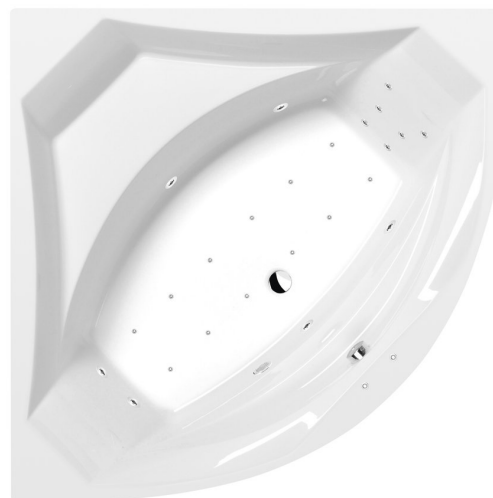

**ROSANA wanna z hydromasażem, 150x150x49cm, Attraction Hydro-Air, chrom**

**Kod:** 63119.4010

**Rozmiary**

Długość: 1500 mm

Szerokość: 1500 mm

Wysokość: 490 mm

Objętość: 365 l

**Właściwości**

Kolor: Biały

Materiał: Akryl

Gwarancja: 2 lata

**Karta techniczna**

VOLUME 365L