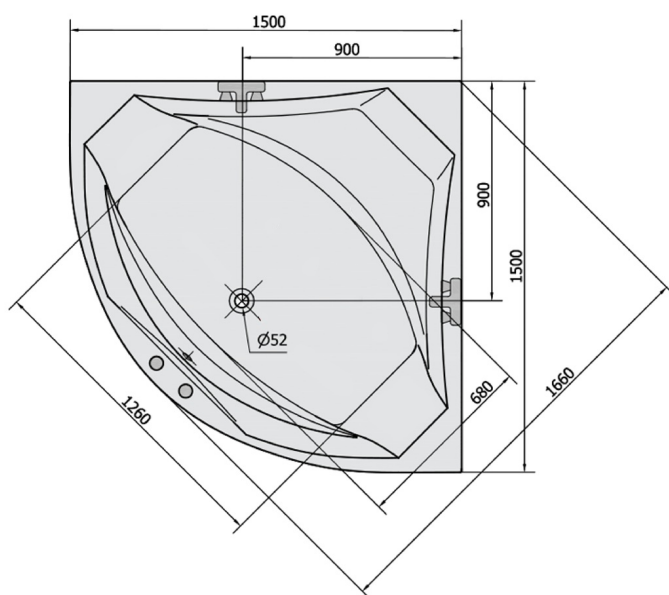

ROSANA wanna z hydromasażem, 150x150x49cm, Attraction Hydro, chrom

Kod: 63119.3010

Rozmiary

Długość: 1500 mm

Szerokość: 1500 mm

Wysokość: 490 mm

Objętość: 365 l

Właściwości

Kolor: Biały

Materiał: Akryl

Gwarancja: 2 lata

Karta techniczna

VOLUME 365L