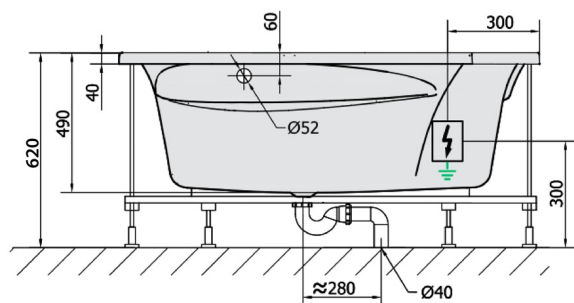

ROSANA wanna z hydromasażem, 150x150x49cm, Attraction Hydro, chrom

Kod: 63119.3010

Rozmiary

Długość: 1500 mm

Szerokość: 1500 mm

Wysokość: 490 mm

Objętość: 365 l

Właściwości

Kolor: Biały

Materiał: Akryl

Gwarancja: 2 lata

Karta techniczna

VOLUME 365L