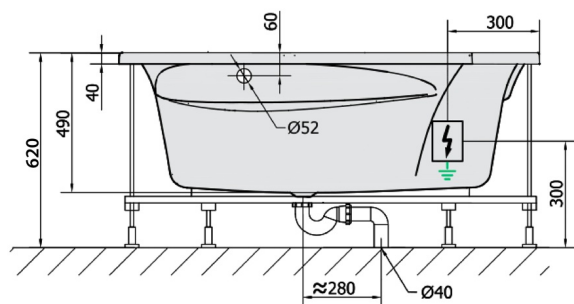

**ROSANA wanna z hydromasażem, 150x150x49cm, Active Hydro-Air, chrom**

**Kod:** 63119.2010

**Rozmiary**

Długość: 1500 mm

Szerokość: 1500 mm

Wysokość: 490 mm

Objętość: 365 l

**Właściwości**

Kolor: Biały

Materiał: Akryl

Gwarancja: 2 lata

**Karta techniczna**

VOLUME 365L