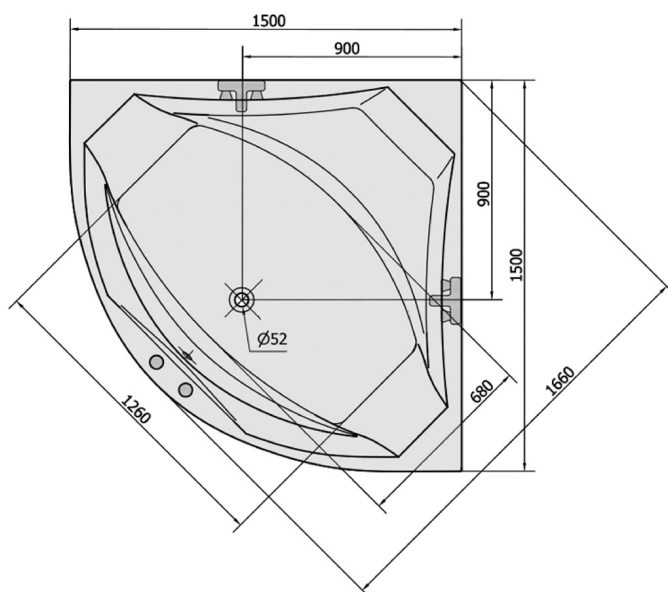

**ROSANA wanna z hydromasażem, 150x150x49cm, Active Hydro-Air, chrom**

**Kod:** 63119.2010

**Rozmiary**

Długość: 1500 mm

Szerokość: 1500 mm

Wysokość: 490 mm

Objętość: 365 l

**Właściwości**

Kolor: Biały

Materiał: Akryl

Gwarancja: 2 lata

**Karta techniczna**

VOLUME 365L