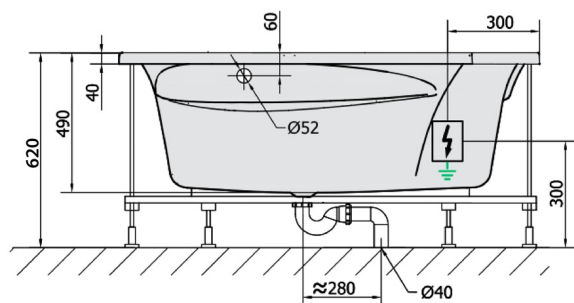

**ROSANA wanna z hydromasażem, 150x150x49cm, Active Hydro, chrom**

**Kod:** 63119.1010

**Rozmiary**

Długość: 1500 mm

Szerokość: 1500 mm

Wysokość: 490 mm

Objętość: 365 l

**Właściwości**

Kolor: Biały

Materiał: Akryl

Gwarancja: 2 lata

**Karta techniczna**

VOLUME 365L