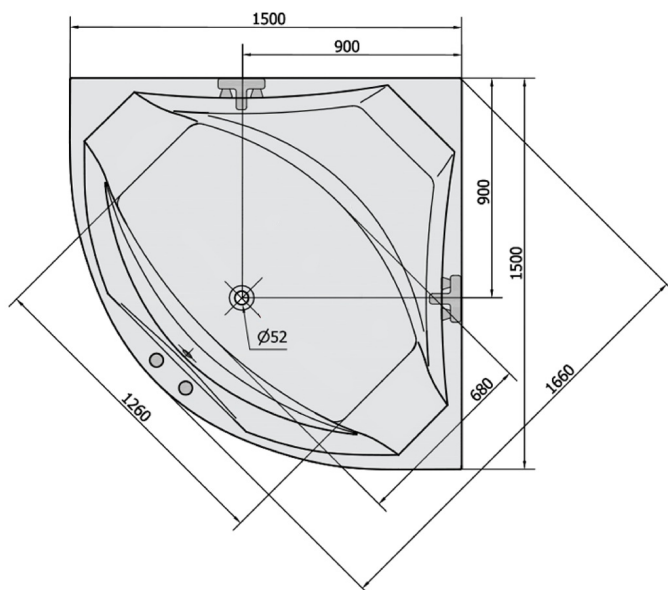

**ROSANA wanna z hydromasażem, 150x150x49cm, Active Hydro, chrom**

**Kod:** 63119.1010

**Rozmiary**

Długość: 1500 mm

Szerokość: 1500 mm

Wysokość: 490 mm

Objętość: 365 l

**Właściwości**

Kolor: Biały

Materiał: Akryl

Gwarancja: 2 lata

**Karta techniczna**

VOLUME 365L