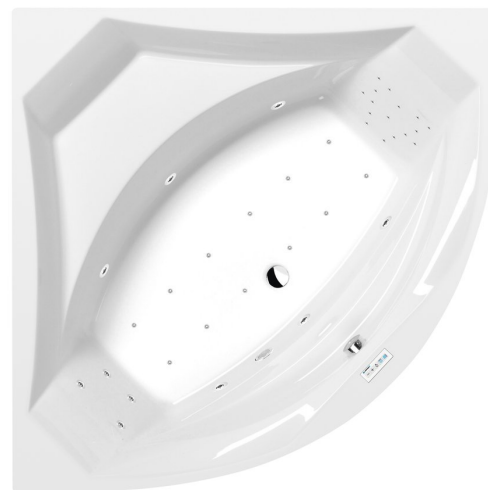

ROSANA wanna z hydromasażem, 140x140x49cm, Highline Hydro-Air, chrom

Kod: 64119.6010

Rozmiary

Długość: 1400 mm

Szerokość: 1400 mm

Wysokość: 490 mm

Objętość: 290 l

Właściwości

Kolor: Biały

Materiał: Akryl

Gwarancja: 2 lata

Karta techniczna