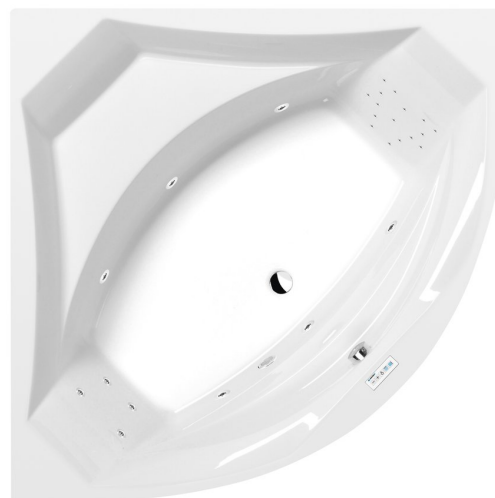

ROSANA wanna z hydromasażem, 140x140x49cm, Highline Hydro, chrom

Kod: 64119.5010

Rozmiary

Długość: 1400 mm
Szerokość: 1400 mm
Wysokość: 490 mm
Objętość: 290 l

Właściwości

Kolor: Biały
Materiał: Akryl
Gwarancja: 2 lata