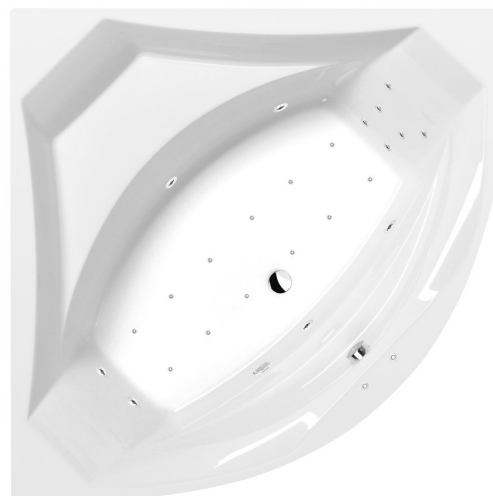

**ROSANA wanna z hydromasażem, 140x140x49cm, Attraction Hydro-Air, chrom**

**Kod:** 64119.4010

**Rozmiary**

Długość: 1400 mm

Szerokość: 1400 mm

Wysokość: 490 mm

Objętość: 290 l

**Właściwości**

Kolor: Biały

Materiał: Akryl

Gwarancja: 2 lata

**Karta techniczna**