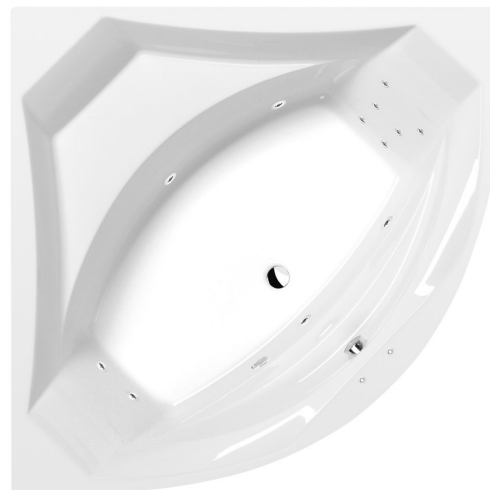

## ROSANA wanna z hydromasażem, 140x140x49cm, Attraction Hydro, chrom

Kod: 64119.3010

### Rozmiary

Długość: 1400 mm  
Szerokość: 1400 mm  
Wysokość: 490 mm  
Objętość: 290 l

### Właściwości

Kolor: Biały  
Materiał: Akryl  
Gwarancja: 2 lata