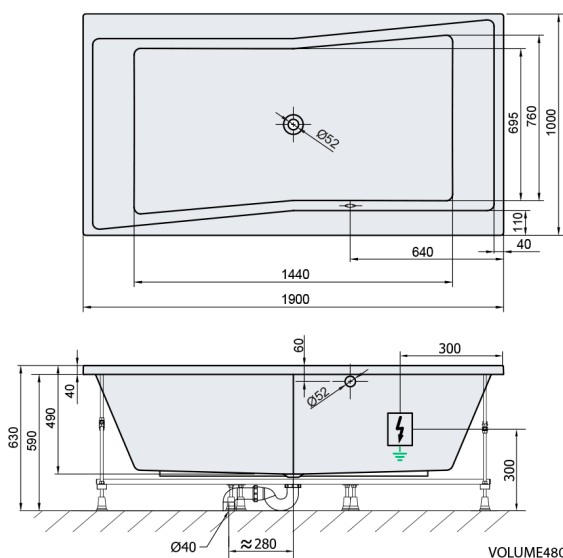

QUEST wanna z hydromasażem, 190x100x49cm, Highline Hydro-Air, chrom

Kod: 78531.6010

Rozmiary

Długość: 1900 mm
Szerokość: 1000 mm
Wysokość: 490 mm
Objętość: 480 l

Właściwości

Kolor: Biały
Materiał: Akryl
Gwarancja: 2 lata

Karta techniczna

Electric cable 3x2,5mm²
Lenght 2m from the wall

Elektrický kabel 3x2,5mm²
Délka kabelu ze zdi 2m

Electrical Characteristic:
Tension: 220-230V/50hz
Max. power consumption: 1200W
Electric protection: residual-current device 30mA