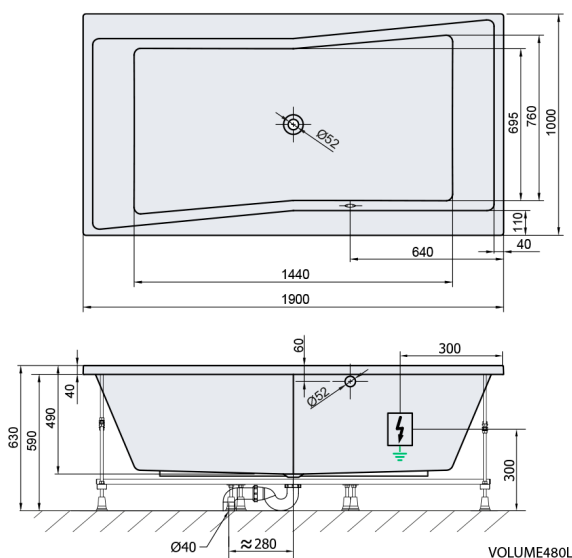

QUEST wanna z hydromasażem, 190x100x49cm, Highline Hydro, chrom

Kod: 78531.5010

Rozmiary

Długość: 1900 mm
Szerokość: 1000 mm
Wysokość: 490 mm
Objętość: 480 l

Właściwości

Kolor: Biały
Materiał: Akryl
Gwarancja: 2 lata

Karta techniczna

Electric cable 3x2,5mm²
Lenght 2m from the wall

Elektrický kabel 3x2,5mm²
Délka kabelu ze zdi 2m

Electrical Characteristic:
Tension: 220-230V/50hz
Max. power consumption: 1200W
Electric protection: residual-current device 30mA