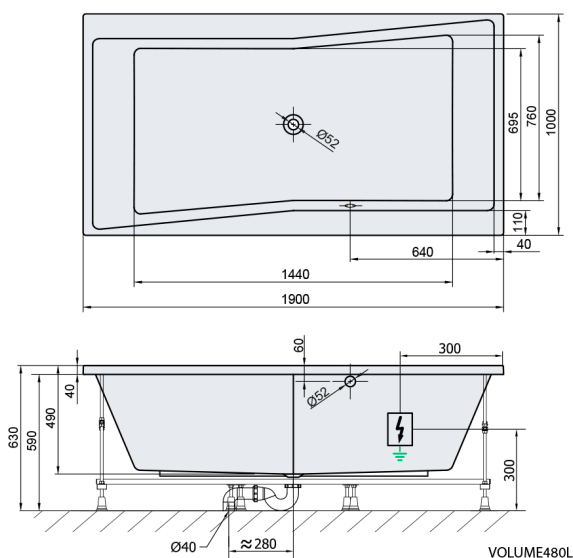

## QUEST wanna z hydromasażem, 190x100x49cm, Attraction Hydro-Air, chrom

Kod: 78531.4010

### Rozmiary

Długość: 1900 mm  
Szerokość: 1000 mm  
Wysokość: 490 mm  
Objętość: 480 l

### Karta techniczna

Electric cable 3x2.5mm<sup>2</sup>  
Lenght 2m from the wall

Elektrický kabel 3x2.5mm<sup>2</sup>  
Délka kabelu ze zdi 2m

Electrical Characteristic:  
Tension: 220-230V/50hz  
Max. power consumption: 1200W  
Electric protection: residual-current device 30mA