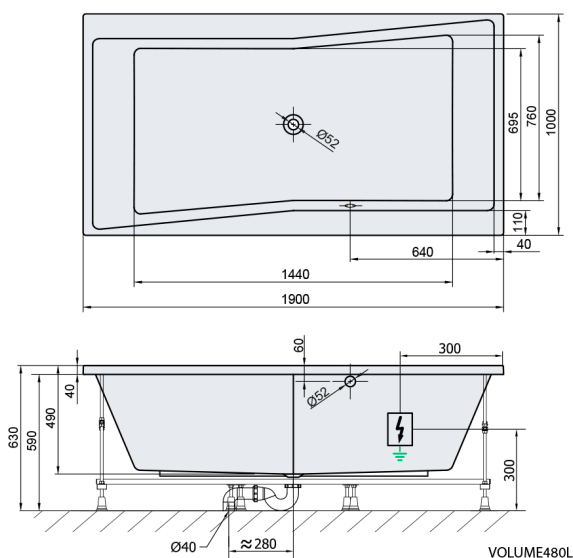

QUEST wanna z hydromasażem, 190x100x49cm, Attraction Hydro, chrom

Kod: 78531.3010

Rozmiary

Długość: 1900 mm
Szerokość: 1000 mm
Wysokość: 490 mm
Objętość: 480 l

Właściwości

Kolor: Biały
Materiał: Akryl
Gwarancja: 2 lata

Karta techniczna

Electric cable 3x2,5mm²
Lenght 2m from the wall
⚡
Elektrický kabel 3x2,5mm²
Délka kabelu ze zdi 2m

Electrical Characteristic:
Tension: 220-230V/50hz
Max. power consumption: 1200W
Electric protection: residual-current device 30mA