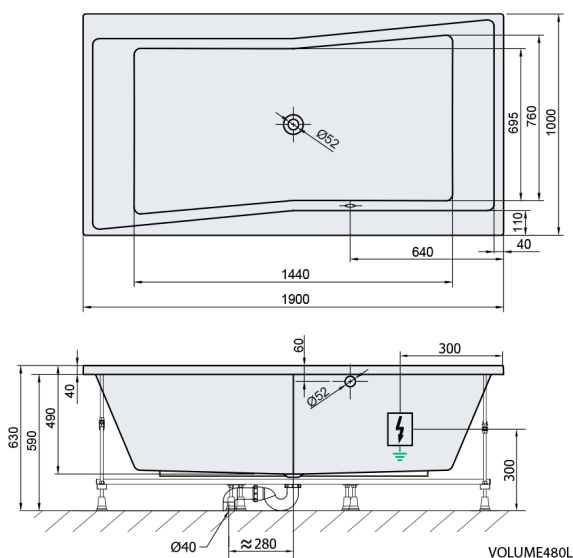

QUEST wanna z hydromasażem, 190x100x49cm, Active Hydro-Air, chrom

Kod: 78531.2010

Rozmiary

Długość: 1900 mm
Szerokość: 1000 mm
Wysokość: 490 mm
Objętość: 480 l

Właściwości

Kolor: Biały
Materiał: Akryl
Gwarancja: 2 lata

Karta techniczna

Electric cable 3x2.5mm²
Lenght 2m from the wall

Elektrický kabel 3x2.5mm²
Délka kabelu ze zdi 2m

Electrical Characteristic:
Tension: 220-230V/50hz
Max. power consumption: 1200W
Electric protection: residual-current device 30mA