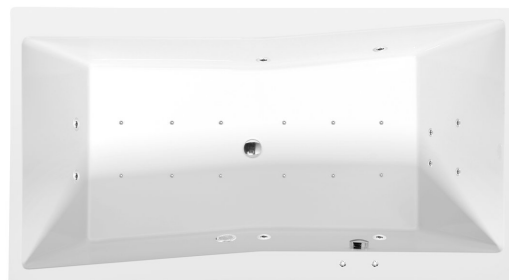

QUEST wanna z hydromasażem, 190x100x49cm, Active Hydro-Air, chrom

Kod: 78531.2010

Rozmiary

Długość: 1900 mm
Szerokość: 1000 mm
Wysokość: 490 mm
Objętość: 480 l

Właściwości

Kolor: Biały
Materiał: Akryl
Gwarancja: 2 lata

Karta techniczna

Electric cable 3x2.5mm²
Lenght 2m from the wall

Elektrický kabel 3x2.5mm²
Délka kabelu ze zdi 2m

Electrical Characteristic:
Tension: 220-230V/50hz
Max. power consumption: 1200W
Electric protection: residual-current device 30mA