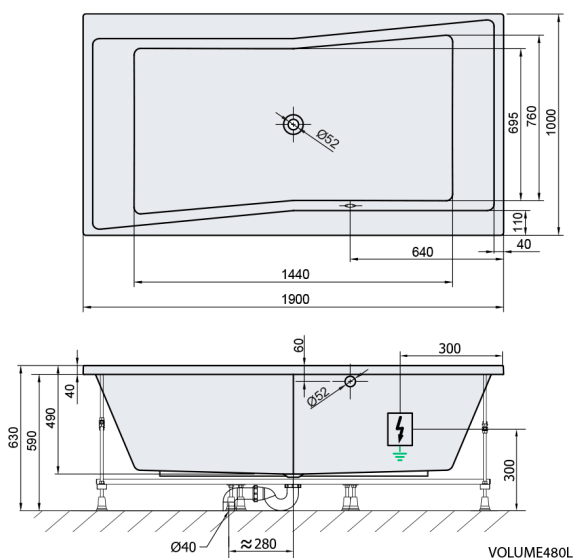

QUEST wanna z hydromasażem, 190x100x49cm, Active Hydro, chrom

Kod: 78531.1010

Rozmiary

Długość: 1900 mm
Szerokość: 1000 mm
Wysokość: 490 mm
Objętość: 480 l

Właściwości

Kolor: Biały
Materiał: Akryl
Gwarancja: 2 lata

Karta techniczna

Electric cable 3x2,5mm²
Lenght 2m from the wall

Elektrický kabel 3x2,5mm²
Délka kabelu ze zdi 2m

Electrical Characteristic:
Tension: 220-230V/50hz
Max. power consumption: 1200W
Electric protection: residual-current device 30mA