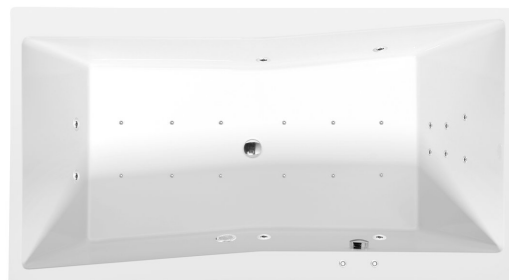

QUEST wanna z hydromasażem, 180x100x49cm, Attraction Hydro-Air, chrom

Kod: 78511.4010

Rozmiary

Długość: 1800 mm
 Szerokość: 1000 mm
 Wysokość: 490 mm
 Objętość: 447 l

Właściwości

Kolor: Biały
 Materiał: Akryl
 Gwarancja: 2 lata