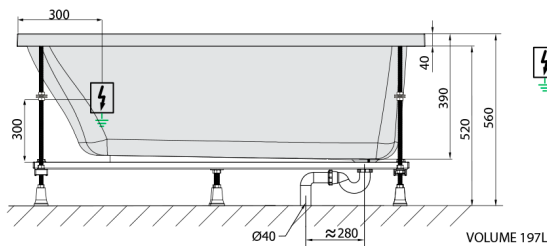

NOEMI wanna z hydromasażem, 170x70x39cm, Highline Hydro-Air, chrom

Kod: 71708.6010

Rozmiary

Długość: 1700 mm
Szerokość: 700 mm
Wysokość: 390 mm
Objętość: 197 l

Właściwości

Kolor: Biały
Materiał: Akryl
Gwarancja: 2 lata

Karta techniczna

 Electric cable 3x2,5mm²
 Length 2m from the wall
 Elektrický kabel 3x2,5mm²
 Délka kabelu ze zdi 2m
 Electrical Characteristic:
 Tension: 220-230V/50hz
 Max. power consumption: 1200W
 Electric protection: residual-current device 30mA
 Elektrické vlastnosti:
 Napětí: 220-230V/50hz
 Max. spotřeba: 1200W
 Elektrické jistiění: proudový chránič 30mA