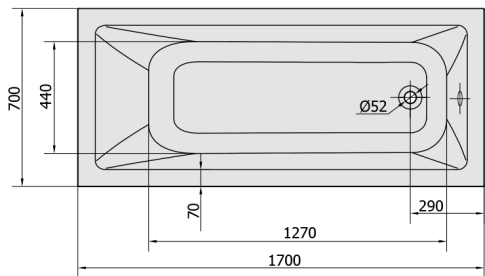

NOEMI wanna z hydromasażem, 170x70x39cm, Highline Hydro-Air, chrom

Kod: 71708.6010

Rozmiary

Długość: 1700 mm
Szerokość: 700 mm
Wysokość: 390 mm
Objętość: 197 l

Właściwości

Kolor: Biały
Materiał: Akryl
Gwarancja: 2 lata

Karta techniczna

 Electric cable 3x2,5mm²
 Length 2m from the wall
 Elektrický kabel 3x2,5mm²
 Délka kabelu ze zdi 2m
 Electrical Characteristic:
 Tension: 220-230V/50hz
 Max. power consumption: 1200W
 Electric protection: residual-current device 30mA
 Elektrické vlastnosti:
 Napětí: 220-230V/50hz
 Max. spotřeba: 1200W
 Elektrické jistiění: proudový chránič 30mA