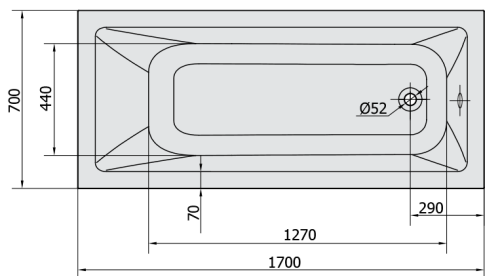

NOEMI wanna z hydromasażem, 170x70x39cm, Highline Hydro, chrom

Kod: 71708.5010

Rozmiary

Długość: 1700 mm
Szerokość: 700 mm
Wysokość: 390 mm
Objętość: 197 l

Właściwości

Kolor: Biały
Materiał: Akryl
Gwarancja: 2 lata

Karta techniczna

 Electric cable 3x2,5mm²
 Length 2m from the wall
 Elektrický kabel 3x2,5mm²
 Délka kabelu ze zdi 2m
 Electrical Characteristic:
 Tension: 220-230V/50hz
 Max. power consumption: 1200W
 Electric protection: residual-current device 30mA
 Elektrické vlastnosti:
 Napětí: 220-230V/50hz
 Max. spotřeba: 1200W
 Elektrické jistiění: proudový chránič 30mA