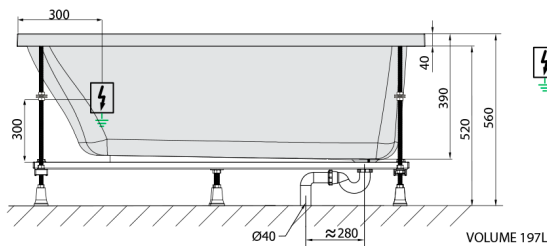

NOEMI wanna z hydromasażem, 170x70x39cm, Highline Hydro, chrom

Kod: 71708.5010

Rozmiary

Długość: 1700 mm
Szerokość: 700 mm
Wysokość: 390 mm
Objętość: 197 l

Właściwości

Kolor: Biały
Materiał: Akryl
Gwarancja: 2 lata

Karta techniczna

 Electric cable 3x2,5mm²
 Length 2m from the wall
 Elektrický kabel 3x2,5mm²
 Délka kabelu ze zdi 2m
 Electrical Characteristic:
 Tension: 220-230V/50hz
 Max. power consumption: 1200W
 Electric protection: residual-current device 30mA
 Elektrické vlastnosti:
 Napětí: 220-230V/50hz
 Max. spotřeba: 1200W
 Elektrické jistiění: proudový chránič 30mA