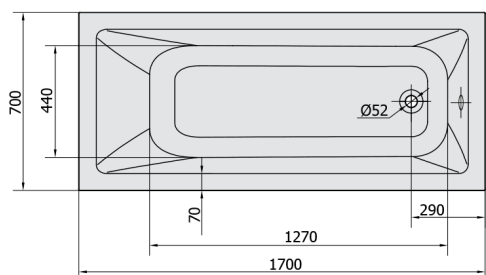

NOEMI wanna z hydromasażem, 170x70x39cm, Attraction Hydro-Air, chrom

Kod: 71708.4010

Rozmiary

Długość: 1700 mm
Szerokość: 700 mm
Wysokość: 390 mm
Objętość: 197 l

Właściwości

Kolor: Biały
Materiał: Akryl
Gwarancja: 2 lata

Karta techniczna

 Electric cable 3x2,5mm²
 Length 2m from the wall
 Elektrický kabel 3x2,5mm²
 Délka kabelu ze zdi 2m
 Electrical Characteristic:
 Tension: 220-230V/50hz
 Max. power consumption: 1200W
 Electric protection: residual-current device 30mA
 Elektrické vlastnosti:
 Napětí: 220-230V/50hz
 Max. spotřeba: 1200W
 Elektrické jistiění: proudový chránič 30mA