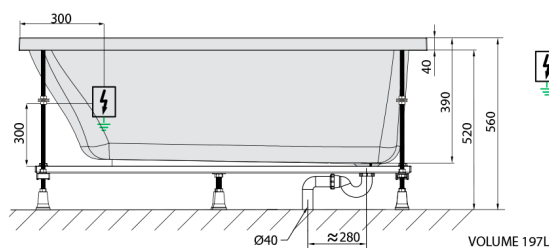

NOEMI wanna z hydromasażem, 170x70x39cm, Attraction Hydro-Air, chrom

Kod: 71708.4010

Rozmiary

Długość: 1700 mm
Szerokość: 700 mm
Wysokość: 390 mm
Objętość: 197 l

Właściwości

Kolor: Biały
Materiał: Akryl
Gwarancja: 2 lata

Karta techniczna

 Electric cable 3x2,5mm²
 Length 2m from the wall
 Elektrický kabel 3x2,5mm²
 Délka kabelu ze zdi 2m
 Electrical Characteristic:
 Tension: 220-230V/50hz
 Max. power consumption: 1200W
 Electric protection: residual-current device 30mA
 Elektrické vlastnosti:
 Napětí: 220-230V/50hz
 Max. spotřeba: 1200W
 Elektrické jistiění: proudový chránič 30mA